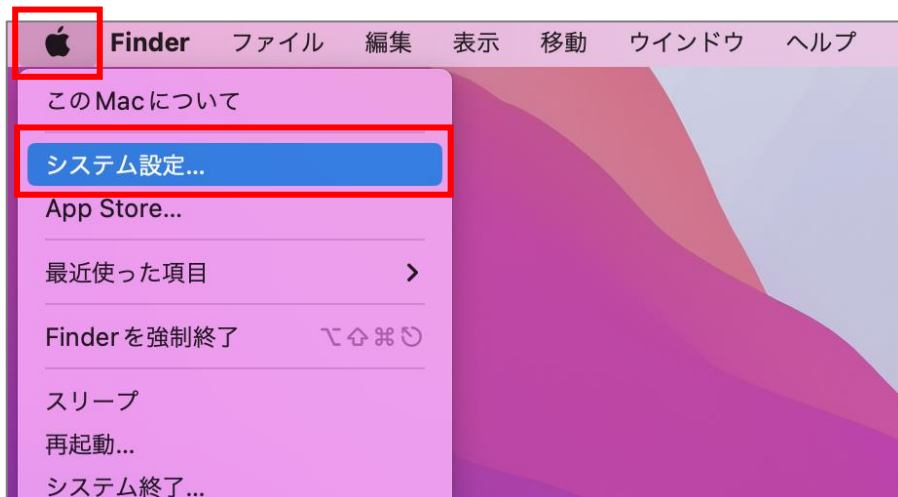

日付と時刻の設定手順

(1) 「アップルマーク」 > 「システム設定」をクリックします。