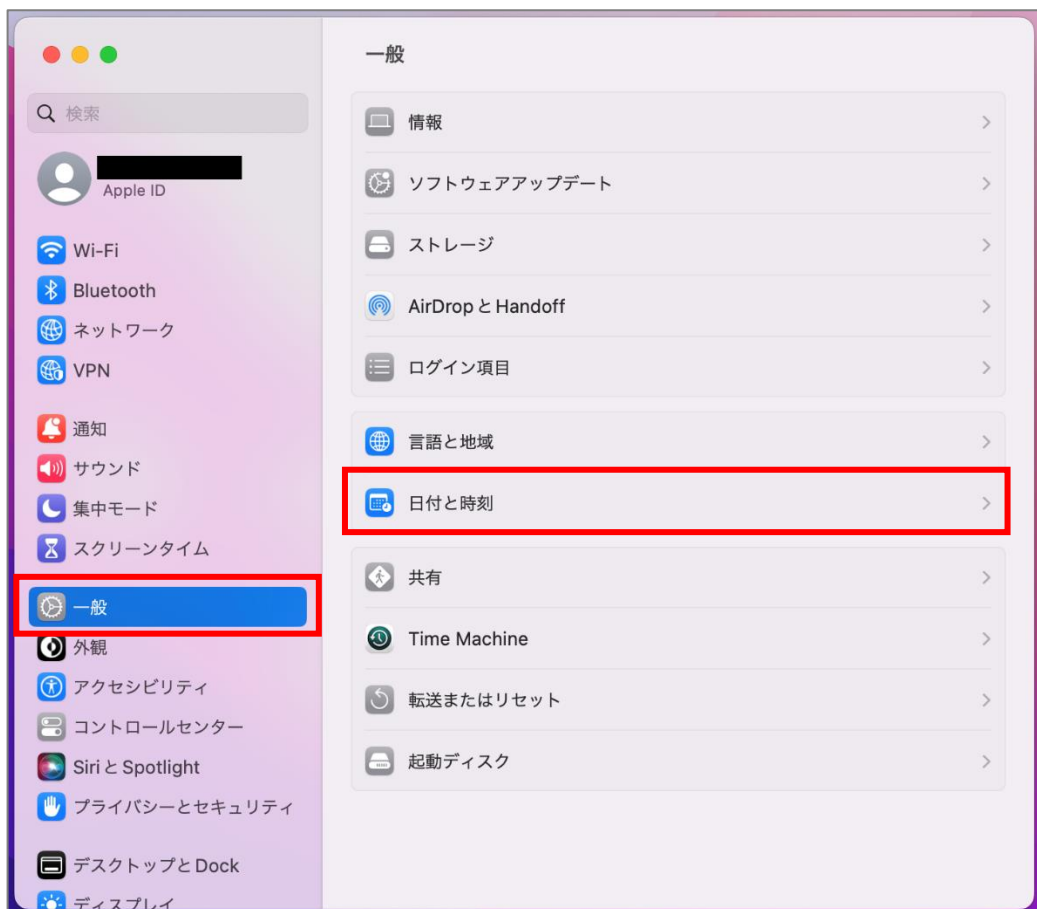

【M189】

インターネット時刻合わせマニュアル

(有線 LAN 常時接続端末用) 【macOS】

このマニュアルの対象者：教員

目的：明星大学の有線 LAN に常時接続している端末を、指定サーバーと同期して正しい日時を反映させる。

#NTP サーバー

## 目次

日付と時刻の設定手順.....	2
-----------------	---

## 日付と時刻の設定手順

(1) 「アップルマーク」 > 「システム設定」をクリックします。

(2) 画面左側メニュー「一般」 > 「日付と時刻」をクリックします。

(3) ロック画面が表示された場合は、PC のパスワードを入力して「**ロック解除**」ボタンをクリックします。

(4) 「**タイムサーバ**」欄に、「**ntp.hino.meisei-u.ac.jp**」と入力し、「**完了**」ボタンをクリックします。