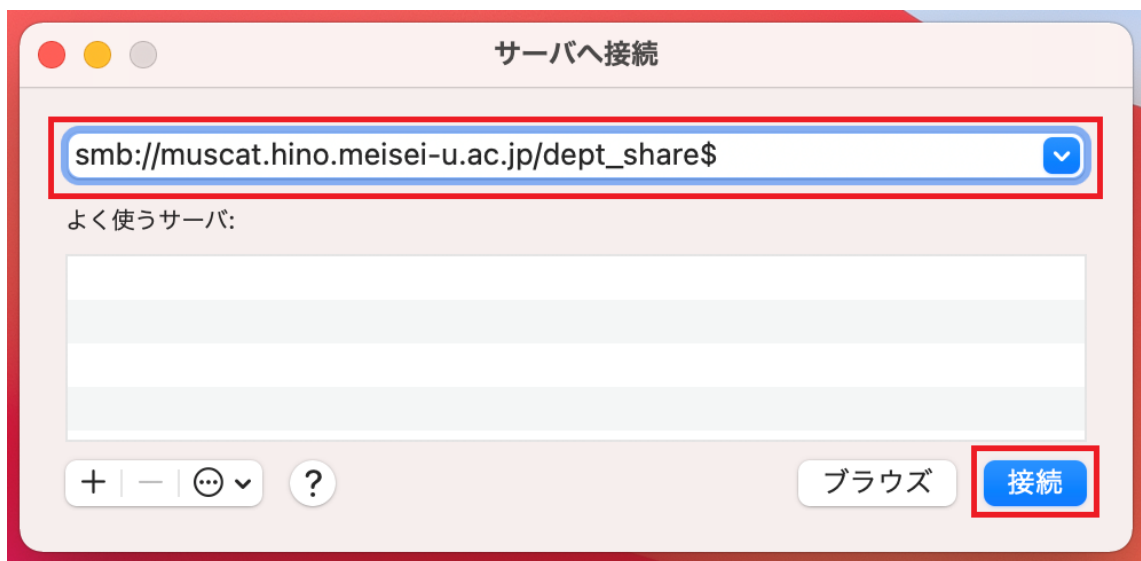

【M099】

「教員用共有フォルダ（muscat）」
ドライブ接続マニュアル【macOS】

このマニュアルの対象者：教員

目的：

「教員用共有フォルダ（muscat）」ドライブの【macOS】版に接続できるようになる。

目次

接続手順	2
------------	---

接続手順

- (1) デスクトップ画面左上部メニューにある **「移動」** タブから、**「サーバへ接続」** を選択します。

- (2) [サーバへ接続] 画面にて、サーバアドレスに **「smb://muscat.hino.meisei-u.ac.jp/dept_share\$」** と入力し、**「接続」** ボタンをクリックします。

(3) 以下のようなポップアップ画面が出たら、「接続」ボタンをクリックします。